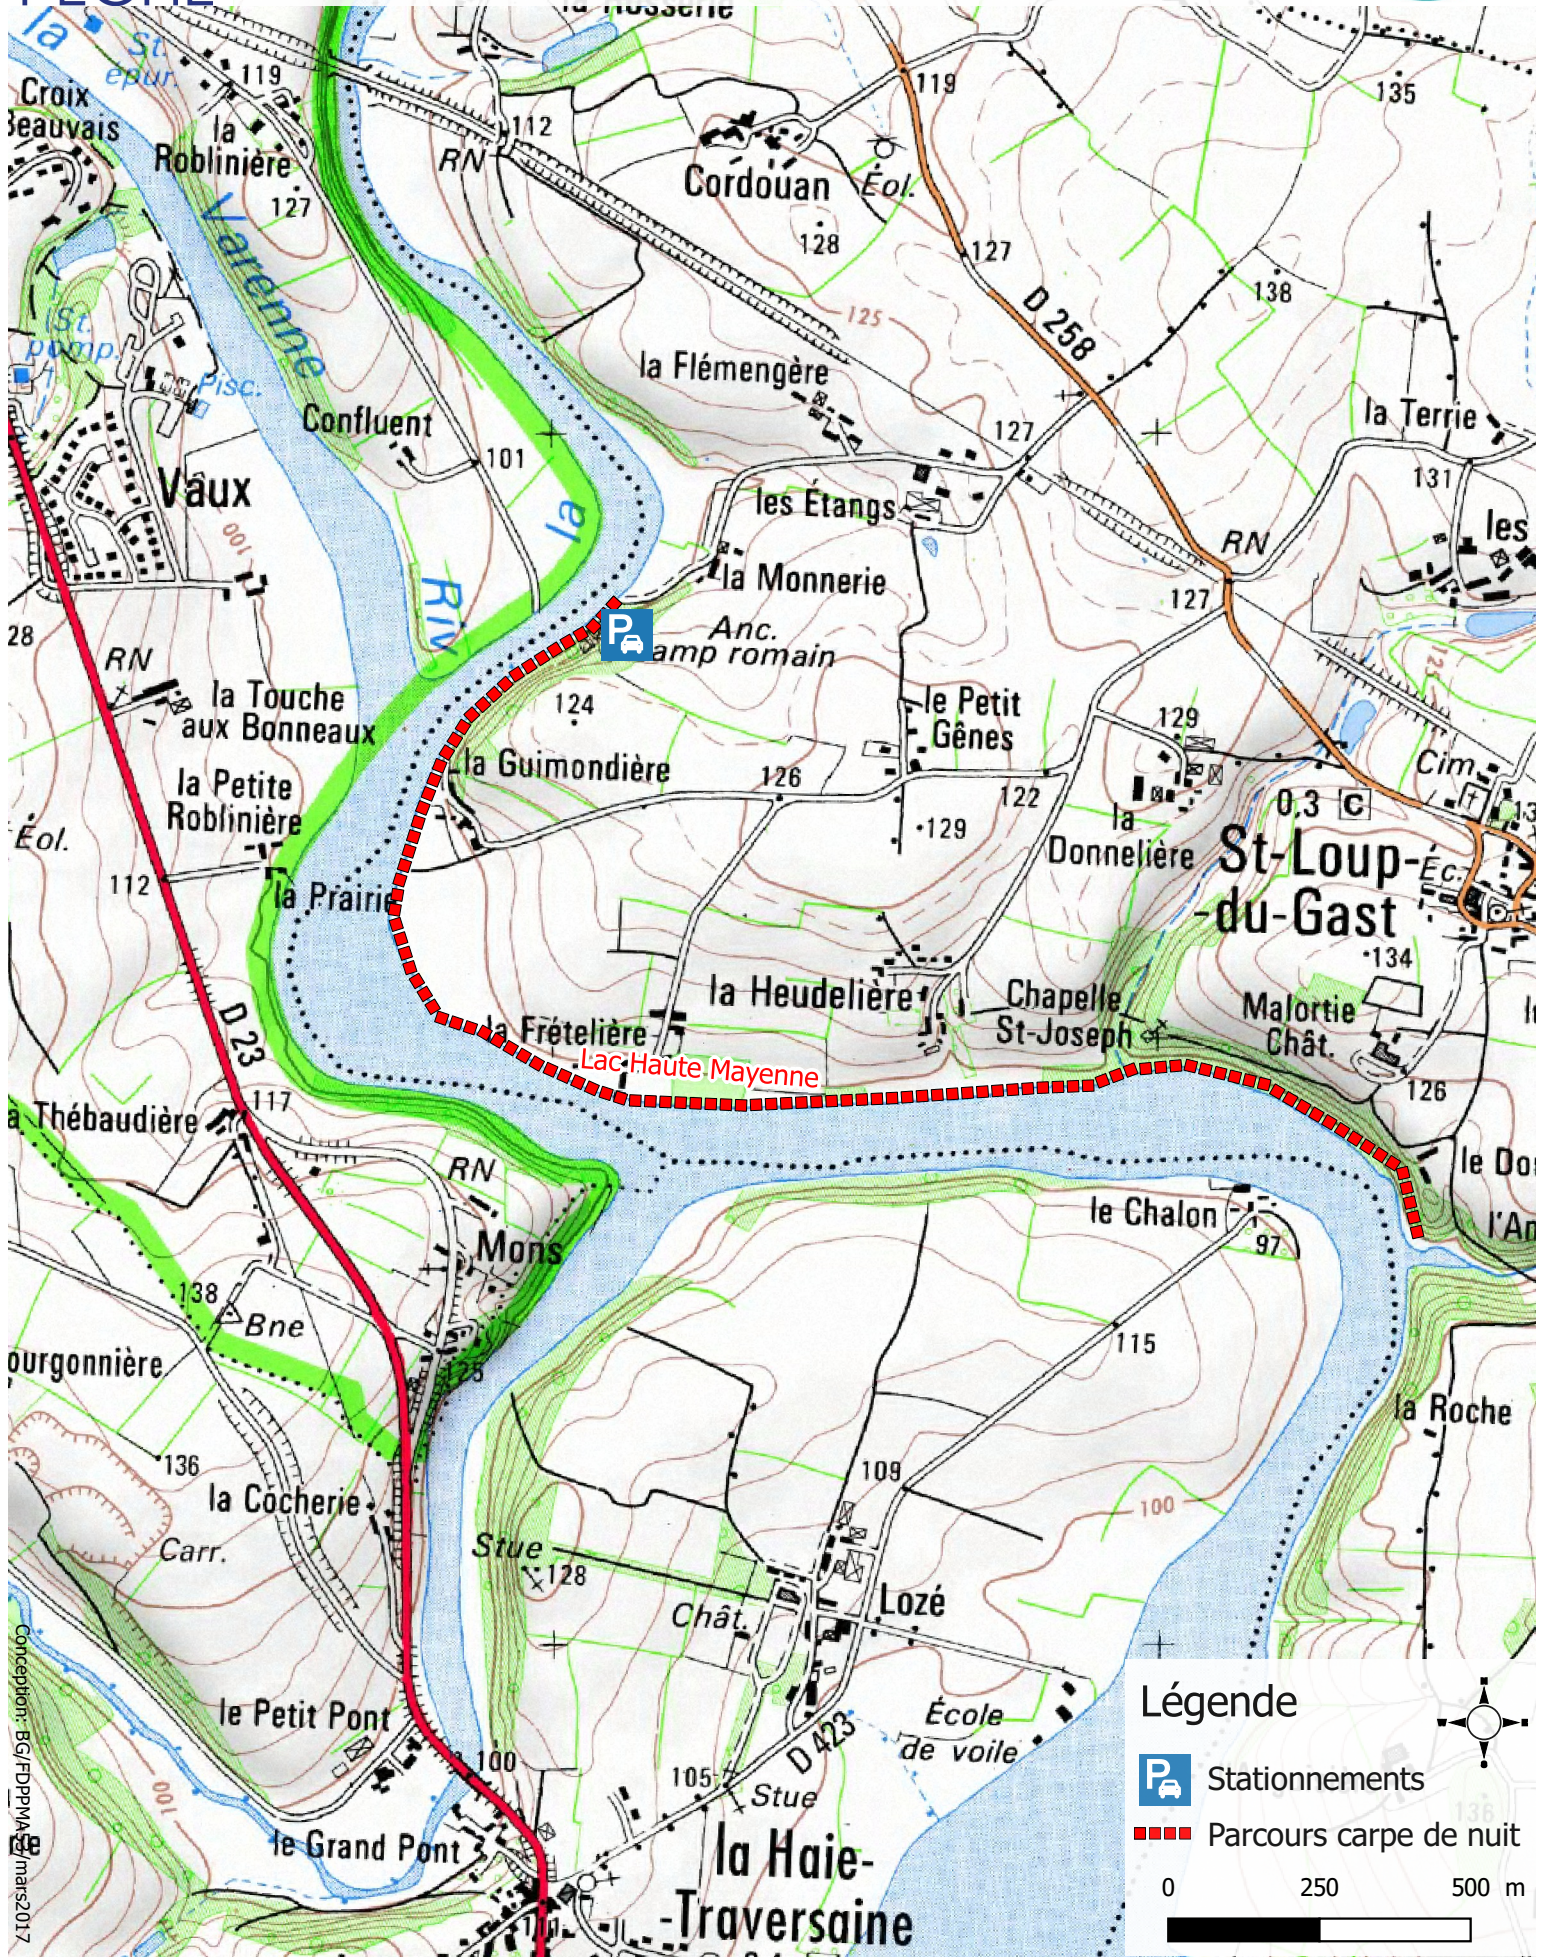

FÉDÉRATION DÉPARTEMENTALE

PÊCHE

Parcours pêche de la carpe de nuit "Lac de Haute Mayenne"

Légende

- Stationnements
- Parcours carpe de nuit

0 250 500 m

Conception : BG/DP/PM/MA 27 mars 2017